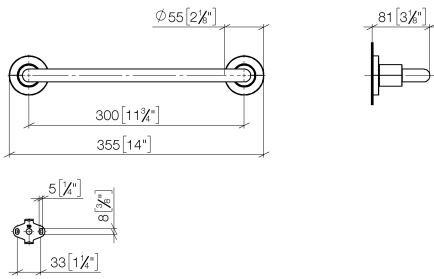

83 030 892

- gauge 300 mm
- width 355mm
- height 55 mm
- rosette Ø 55 mm
- 80mm projection

	Chrome	83 030 892-00
	Brushed Platinum	83 030 892-06
	Platinum	83 030 892-08
	Dark Chrome	83 030 892-19
	Brushed Durabronze (23kt Gold)	83 030 892-28
	Matte Black	83 030 892-33
	Brushed Champagne (22kt Gold)	83 030 892-46
	Champagne (22kt Gold)	83 030 892-47
	Brushed Chrome	83 030 892-93
	Brushed Dark Platinum	83 030 892-99

83 030 892

mm [inches]

### Spare parts list

No.	Item Number	Name	Quantity used	Delivery time
1	05 28 22 587 00-00	holder	1	10
2	08 17 89 505-00	holder	2	10
3	04 31 11 113 00 90	pin	2	2
4	09 30 11 046 90	disc	2	2
5	09 30 30 071 90	screw	2	2
6	05 17 20 739 00 90	fixing set	2	2