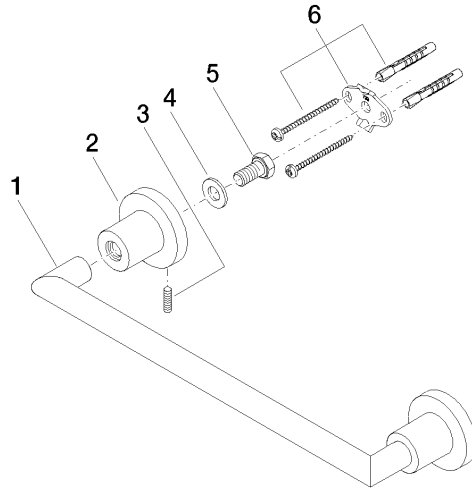

83 030 892

- gauge 300 mm
- width 355mm
- height 55 mm
- rosette Ø 55 mm
- 80mm projection

	Chrome	83 030 892-00
	Brushed Platinum	83 030 892-06
	Platinum	83 030 892-08
	Dark Chrome	83 030 892-19
	Brushed Durabronze (23kt Gold)	83 030 892-28
	Matte Black	83 030 892-33
	Brushed Champagne (22kt Gold)	83 030 892-46
	Champagne (22kt Gold)	83 030 892-47
	Brushed Chrome	83 030 892-93
	Brushed Dark Platinum	83 030 892-99

83 030 892

mm [inches]

### Spare parts list

No.	Item Number	Name	Quantity used	Delivery time
1	05 28 22 587 00-00	holder	1	10
2	08 17 89 505-00	holder	2	10
3	04 31 11 113 00 90	pin	2	2
4	09 30 11 046 90	disc	2	2
5	09 30 30 071 90	screw	2	2
6	05 17 20 739 00 90	fixing set	2	2